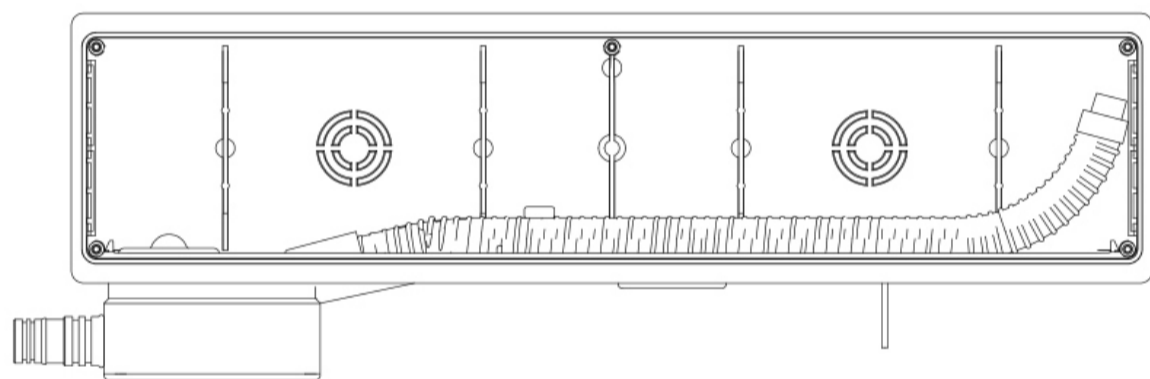

DRY SAFE BOX

L 430

- Uscita di scarico reversibile
- Raccordo per attacco tubo Ø 16/18 e Ø 18/20 mm
- Dima in cartone da utilizzare come protezione in fase di installazione
- Consegnato in imballo singolo
- Completo di O-ring
- Completo di kit viti per il fissaggio del coperchio

L 525

- Uscita di scarico reversibile
- Raccordo per attacco tubo Ø 16/18 e Ø 18/20 mm
- Dima in cartone da utilizzare come protezione in fase di installazione
- Consegnato in imballo singolo
- Completo di O-ring
- Completo di coperchio con perni di fissaggio

Categorie: Clima Plus, Condizionamento E Refrigerazione

L 430	L 525	BOX L 430 G	BOX L 525 IG
430 mm	525 mm	Scatola Cartone Caja de cartón Cardboard box	Scatola Cartone Caja de cartón Cardboard box
		L x 280x61	L x 410x58

CODICI

DRY SAFE BOX L 430

50 mm

65 mm

430 mm

160 mm

< 2/5 >

Esempio di installazione | Ejemplo de instalación | Installation example